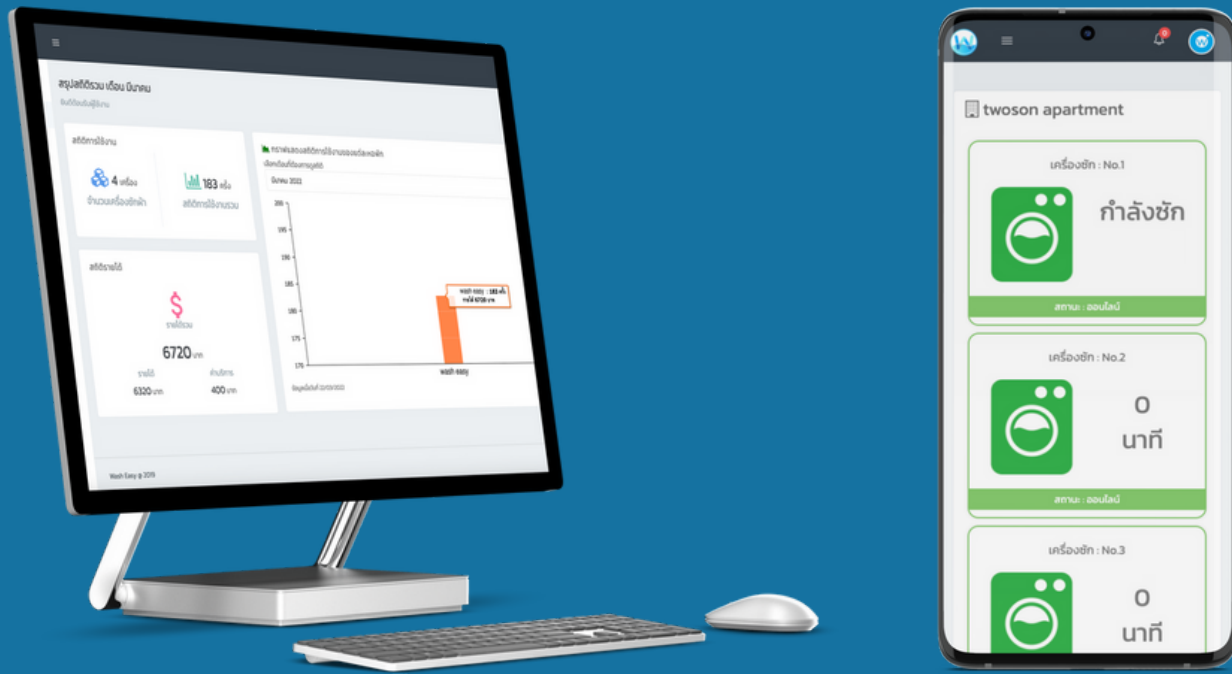

รายละเอียดสินค้าและบริการ

ระบบจัดการเครื่องซักผ้าอัตโนมัติ แบบไม่ใช้เหรียญ (จ่ายเงินแบบQR Code)

ราคา 3,990 บาท

กล่อง WASH EASY คือ กล่องควบคุมเครื่องซักผ้า เครื่องอบผ้า แบบออนไลน์ เมื่อติดตั้งกล่อง WASH EASY แล้วลูกค้าที่ต้องการ ซักผ้า สามารถสั่งซักผ้าและจ่ายเงินค่าซักผ้าผ่านแอปพลิเคชันของ WASH EASY ได้ และเจ้าของเครื่องซักผ้าสามารถควบคุมดูแล จัดการเครื่องซักผ้า พร้อมทั้งหยุดการใช้งาน รายได้และจัดโปร โมชันต่าง ๆ ผ่านเว็บไซต์หลังบ้านของ WASH EASY

ซึ่งมีรายละเอียดดังหน้าต่อไปนี่

เว็บไซต์ WASH EASY ระบบการจัดการหลังบ้าน

สำหรับเจ้าของเครื่องซักผ้าและเครื่องอบผ้าที่ติดตั้งกล่อง
WASH EASY เพื่อควบคุมและมอนิเตอร์การทำงานต่าง ๆ ของเครื่อง

(สามารถเข้าดูได้ทั้งในคอมพิวเตอร์และโทรศัพท์)

1

ใช้รายรับ ยอดเงินเข้า จำนวนการใช้งาน **REAL-TIME**
รายงานการใช้งาน สรุปยอดเงินในแต่ละเดือน และนำไปต่อยอดใน
การตลาดเพื่อให้คนใช้งานมากขึ้น

2

ติดตามสถานะเครื่องได้ตลอดเวลา
สามารถติดตามสถานะการทำงานของเครื่อง เช่น เครื่องมีการใช้งานอยู่
หรือเครื่องไหนไม่ได้ใช้งาน