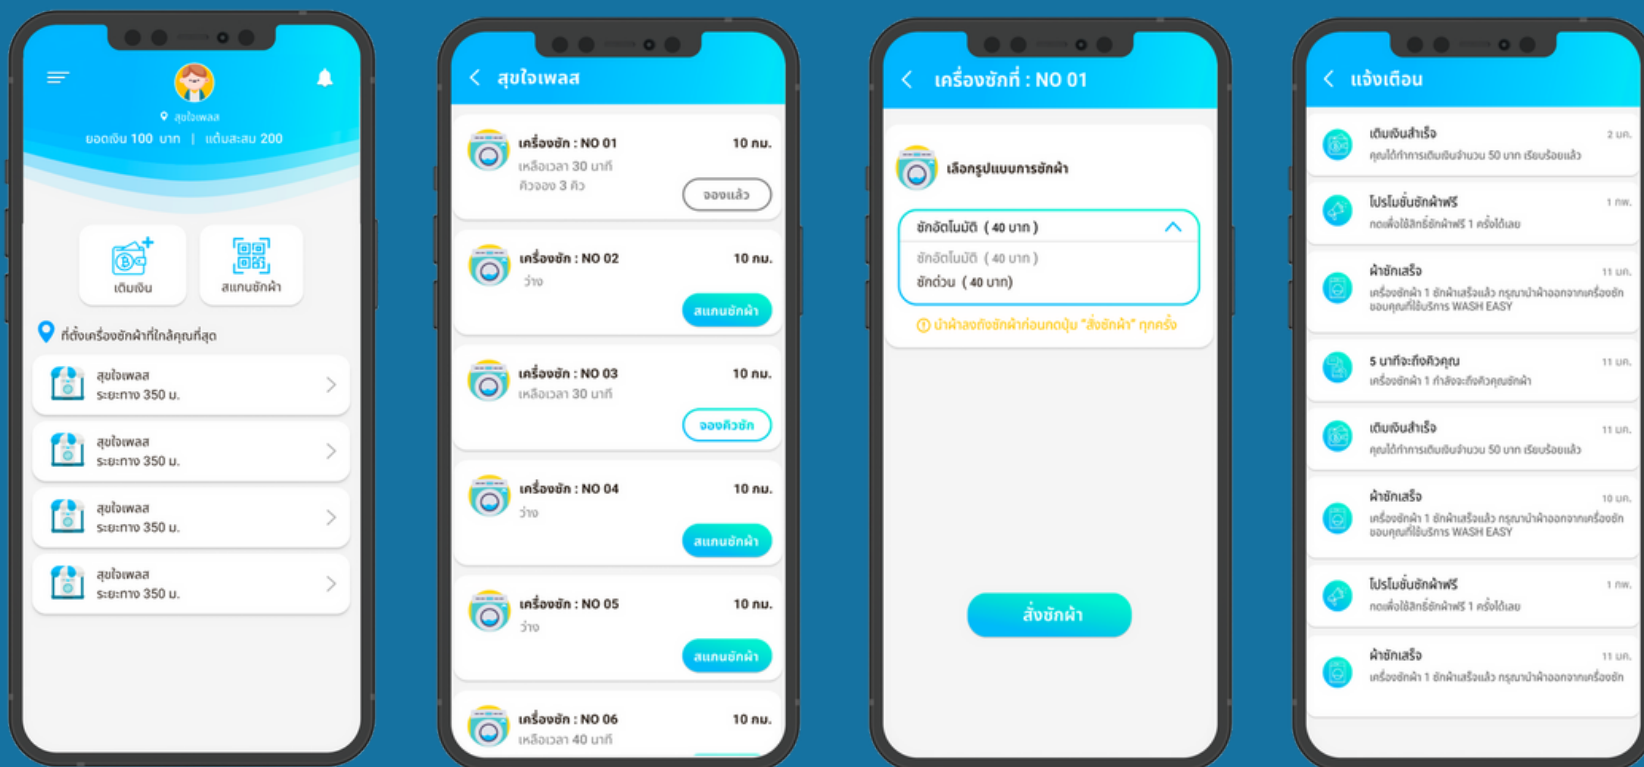

ซึ่งมีรายละเอียดดังหน้าต่อไปนี่

เว็บไซต์ WASH EASY ระบบการจัดการหลังบ้าน

สำหรับเจ้าของเครื่องซักผ้าและเครื่องอบผ้าที่ติดตั้งกล่อง
WASH EASY เพื่อควบคุมและมอนิเตอร์การทำงานต่าง ๆ ของเครื่อง

(สามารถเข้าดูได้ทั้งในคอมพิวเตอร์และโทรศัพท์)

3

มีการแจ้งเตือนเมื่อเครื่องขัดข้อง
หากเกิดเครื่องขัดข้อง เช่น น้ำ ไม่ไหล ไฟดับ เครื่องเสีย
ระบบจะส่งการแจ้งเตือนให้ทราบทันที

4

จัดโปรโมชั่นง่ายๆ ด้วยสถิติที่แม่นยำ
สามารถแสดงกราฟช่วงเวลาที่ถูกนำมาใช้งานมากที่สุดและน้อยที่สุด
เพื่อให้ท่านสามารถนำข้อมูลไปวิเคราะห์และประเมินในการจัดโปรโมชั่นใน
แต่ละครั้งได้

แอปพลิเคชัน WASH EASY

สำหรับลูกค้าที่มาใช้งาน

(ดาวน์โหลดแอป WASH EASY ได้ทั้ง App store และ Play store)

- 1 ค้นหาเครื่องซักผ้าที่ใกล้ที่สุด (ที่ติดตั้งระบบ **WASH EASY**)
- 2 เช็สถานะเครื่องซักผ้า ว่าง/ไม่ว่าง หรือ เหลือเวลาอีกกี่นาทีเครื่องจะทำงานเสร็จ
- 3 จองคิวซักผ้าได้ (กรณีเครื่องไม่ว่าง)
- 4 เติมเงินออนไลน์ได้หลากหลายช่องทาง เช่น โอนผ่านธนาคาร/พร้อมเพย์ บัตรเดบิต/เครดิต และกรูมนี้อวลเล็ก
- 5 จ่ายเงินค่าซักผ้าออนไลน์ด้วยการสแกน **QR CODE**
- 6 แจ้งเตือนเมื่อเครื่องทำงานเสร็จ
- 7 สะสมแต้มเพื่อแลกชัฟรี และของรางวัลโปรโมชั่นต่าง ๆ จากทางบริษัท