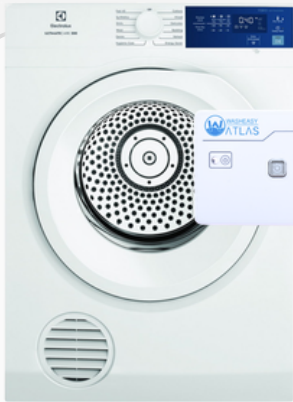

รุ่นเครื่องซักและอบที่รองรับ และราคาเครื่องพร้อมกล่อง WASH EASY

7. เครื่องอบผ้า ELECTROLUX ระบบ VENTED

ติดตั้งได้ทุกขนาด

ราคา

ขนาด 7.5KG : 19,990฿

ขนาด 8.5KG : 21,990฿